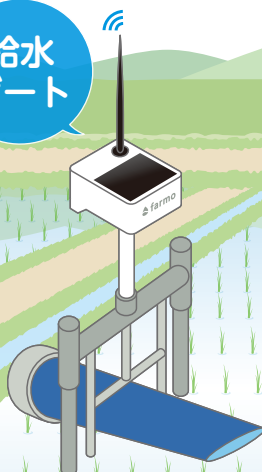

# 水田ファーム

水位がわかる！

給水できる！

排水できる！

# 『ファームではじめる スマート水管理』

いつでもどこでもスマホでできる！

操作が  
簡単！

スマホで  
らくらく  
水管理

すぐに  
始められる

設置もかんたん、遠隔給水！

遠くの田んぼも  
自動で給水・止水。

給水  
ゲート

いつでもどこでも  
水位がわかる。  
リアルタイムでわかる！  
通知が届く！

水位  
センサー

田んぼの  
『スマート水管理』  
はじめました！

栃木県米農家  
福田様

水管理がとても楽に  
なりました！

スマホで水位がわかるので安心感がありますね。  
どこにいても水位を確認出来るので助かります。  
スマホで水の出し入れができる給水ゲートで、  
さらに楽になりました。

水位センサー + 給水ゲート

水位センサー + 給水ゲート

ため池・水路・河川の  
水位がわかる。

行かずにわかる！  
通知が届く！

アクア  
モニター

スマホで  
いつでも排水。

行かずに排水！

排水  
ゲート

パイプラインも  
自動給水・止水。