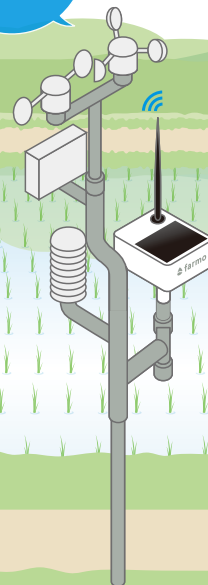

水位センサー + 給水ゲート

ため池・水路・河川の  
水位がわかる。

行かずにわかる！  
通知が届く！

アクア  
モニター

スマホで  
いつでも排水。

行かずに排水！

排水  
ゲート

パイプラインも  
自動給水・止水。

バルブも給水できる！

給水  
バルブ

気温や風向、降雨量などの  
気象データが測れる。

通年のデータが測れる！

気象  
センサー

農家さんに朗報!!

すぐにはじめられる  
ファーモの  
『スマート水管理』

3つの特長

特長

1 スマホで見られる!

特長

2 かんたんに  
設置できる!

特長

3 月額無料!  
通信費・アプリ利用料、一切無料!

¥0

いつでもどこでも  
遠くの田んぼの水位がわかる。

## 水位センサー

水位表示 マップ表示 グラフ表示 通知機能

水回りしにくい場所や離れた田んぼの水位が、スマホでパッとわかります。

どの田んぼにどのくらい水が入っているのかマップで表示されるので、毎日の水回りを楽にしてくれます。

本体価格 1台 27,500円 (税込・送料含) [水温付き]本体価格 1台 33,000円 (税込・送料含)

田んぼに行かなくても  
水位がわかり  
水回りが楽に!

YouTubeの  
水位センサー  
詳細動画を公開中!