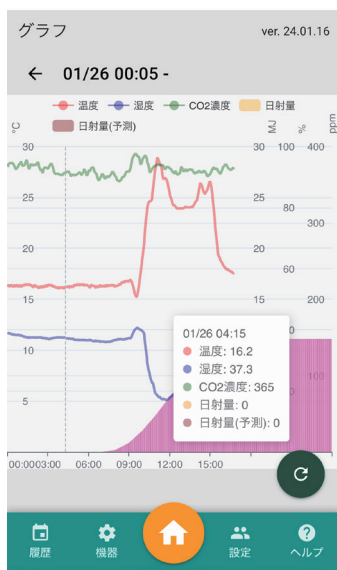

シンプル かんたん いつでも

ビニールハウス向けクラウド環境制御

複数ハウスの管理が大変な方に、スマホで水やりできるシンプルなシステムです

リモートスイッチ

4つの機器をスマホで個別にコントロールできます
いつでも既存のハウスに必要な時に必要な機器を追加できます

アプリ

かんたんにスマホで設定の変更ができます

- 水やり量
- 時間
- 日射しきい値など

天気予測

天気・気温・日射量などをAIで予測します
設定変更は自動でも手動でも

あぐりログとの連携も可能

アプリの画面

AI予測画面

2024年8月販売開始

モニター募集中

モニター価格でアプリとリモートスイッチを販売。
詳しくはホームページからお問い合わせください。